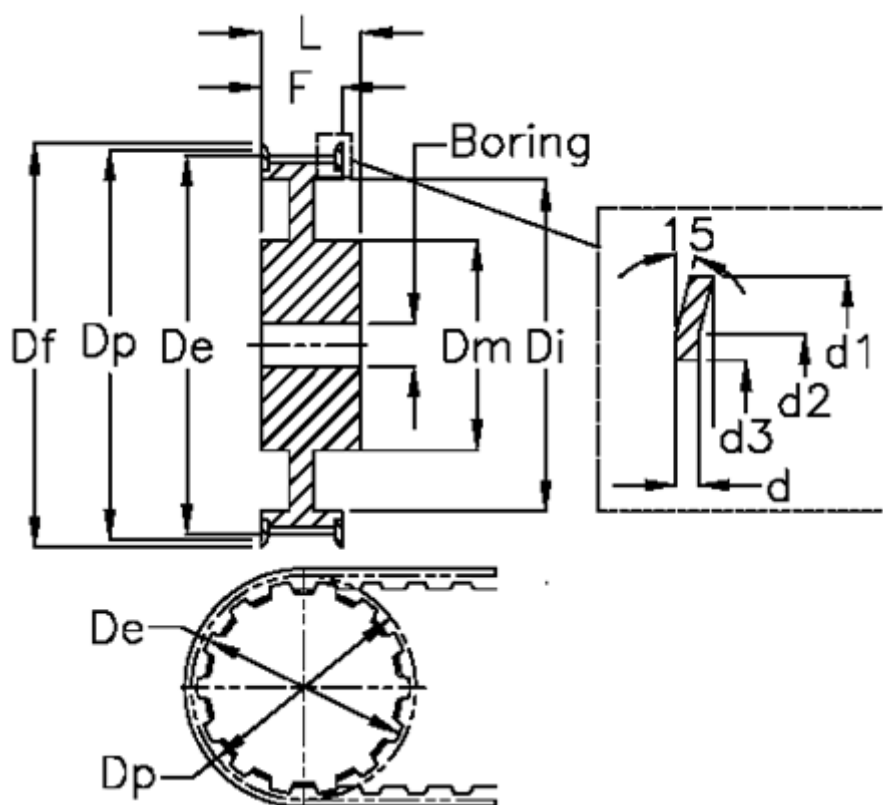

Varenummer: 604144072020
 Beskrivelse: Tandremskive med nav
 HTD 72 8M 20

Mål

Boring = 15	Di = 38	Vægt = 3.1
Bredde = 20	Dm = 80	
d = 1.5	Dp = 183.35	
d1 = 192	F = 158	
d2 = 187	Flangetype = F57	
d3 = 173	L = 28	
De = 181.97	Tandantal = 72	
Df = 192	Type = 8M	